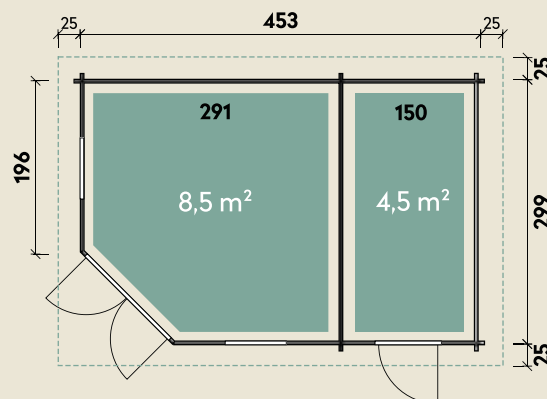

Mehr Produkte finden Sie
in unserem Katalog!

Art.-Nr. 536 070

DIMENSIONEN

	Bohlenstärke	40 mm
	Innenmaß	288/150 x 291 cm
	Sockelmaß	453 x 299 cm
	Gesamtmaß	503 x 349 cm
	Grundfläche	13 m ²
	Rauminhalt	33,2 m ³
	Firsthöhe	284 cm
	Seitenwandhöhe	216 cm
	Dachüberstand umlaufend	25 cm
	Dachneigung	22 °
	Dachfläche	19,2 m ²
	Dachbretter	18 mm
	Fußboden	18 mm

Anna 40-A/2

mit schwarzen RE-DS

40 mm | 453 x 299 cm | 13 m²

5 JAHRE
GARANTIE

Die UVP-Preise finden Sie in der Preisliste oder unter:
www.finnhaus.de/downloads.php

TÜREN & FENSTER

	Doppeltür (Normalglas)	134 x 187 cm
	1 Vollholz-Einzeltür (Normalglas)	75 x 187 cm
	2 Einzelfenster zum Öffnen (Normalglas)	69 x 125 cm

VERPACKUNG

	Paketmaß	
	Paket 1	545 x 120 x 73 cm
	Gesamtgewicht	1.293 kg

ZUBEHÖR

9 VE Dachschindeln
Dachrinne
Kunststoff 441B
mit 2 KS-Ergänzungsset
K1B, anthrazit

Alle Preise sind empfohlene Verkaufspreise inklusive der gesetzlichen MwSt.
Weitere Informationen finden Sie unter: www.finnhaus.de oder im aktuellen Katalog.
Technische Änderungen, Druckfehler und Irrtümer vorbehalten.