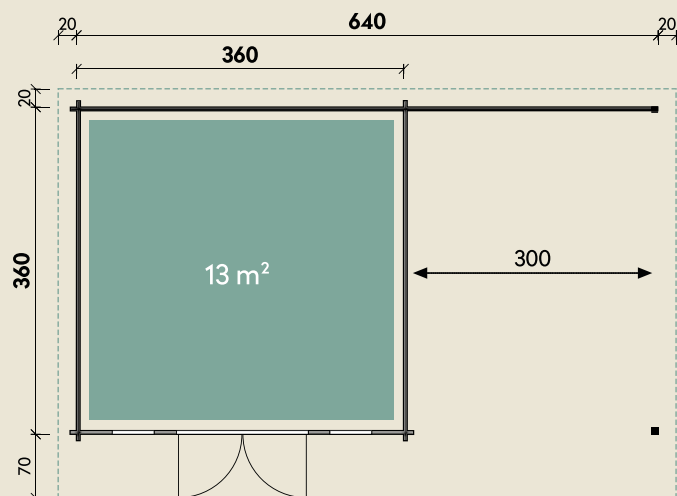

Mehr Produkte finden Sie
in unserem Katalog!

Art.-Nr. 871744

DIMENSIONEN

	Bohlenstärke	70 mm
	Innenmaß	346 x 346 cm
	Sockelmaß	640 x 360 cm
	Gesamtmaß	680 x 450 cm
	Grundfläche	23 m ²
	Seitendach	300 x 450 cm
	Rauminhalt	51,0 m ³
	Seitenwandhöhe v/h	256/215 cm
	Dachüberstand vorne/seitlich/hinten	70/ 20/ 20 cm
	Dachneigung	6 °
	Dachfläche	30,6 m ²
	Dachbretter inkl. Dachpappe	20 mm
	Fußboden	28 mm

TÜREN & FENSTER

	Doppeltür (ISO-Glas)	144,8 x 195 cm
	2 Einzelfenster zum Öffnen (ISO-Glas)	46 x 159 cm

VERPACKUNG

	Paketmaß	
	Paket 1	610 x 120 x 79 cm
	Paket 2	300 x 120 x 30 cm
	Gesamtgewicht	1.950 kg

ZUBEHÖR

8 Rollen Dichtungsbahn
Dachrinne
Alu bis 600 cm
mit 1 Fallrohr

Trondheim 70-B XL mit Lounge 300 rechts

70 mm | 640 x 360 cm | 23 m²

5 JAHRE
GARANTIE

Die UVP-Preise finden Sie in der Preisliste oder unter:
www.finnhaus.de/downloads.php