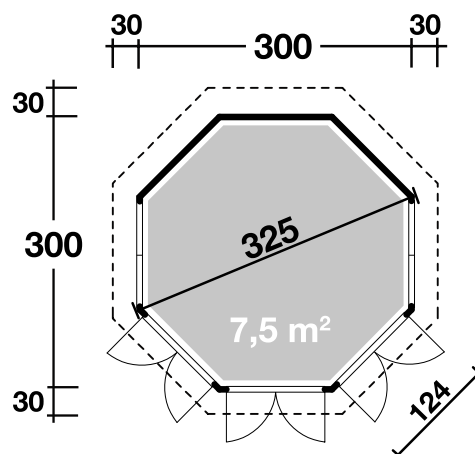

Anstrich

	Eiche rustikal
	Weiß transparent
	Kiefer
	Betongrau
	Anthrazitgrau
	Graphitgrau

Weitere Informationen finden Sie unter: www.finnhaus.de oder im aktuellen Katalog.
Technische Änderungen, Druckfehler und Irrtümer vorbehalten.