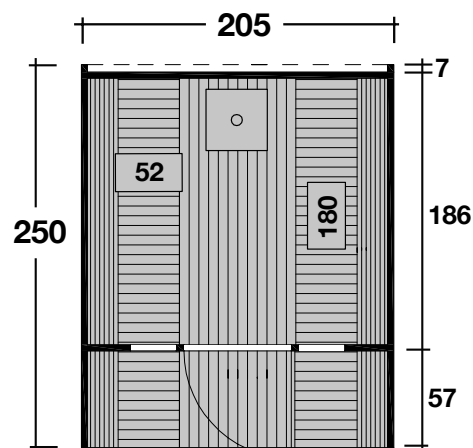

Anstrich Rostrot, mit schwarzen Dachschindeln

Weitere Informationen finden Sie unter: www.finnhaus.de oder im aktuellen Katalog.
Technische Änderungen, Druckfehler und Irrtümer vorbehalten.