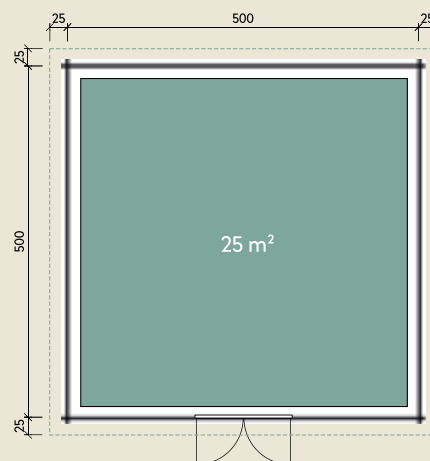

Mehr Produkte finden Sie
in unserem Katalog!

Art.-Nr. 847 240

DIMENSIONEN

	Bohlenstärke	44 mm
	Innenmaß	491 x 491 cm
	Sockelmaß	500 x 500 cm
	Gesamtmaß	550 x 550 cm
	Grundfläche	25 m ²
	Rauminhalt	54,3 m ³
	Seitenwandhöhe v/h	228/215 cm
	Dachüberstand umlaufend	25 cm
	Dachneigung	1,5 °
	Dachfläche	20,5 m ²
	Dachbretter inkl. Dachpappe	20 mm
	Fußboden	28 mm

TÜREN & FENSTER

	Doppeltür (ISO)	145 x 187 cm
	2 Fenster zum Öffnen (ISO)	46 x 159 cm

VERPACKUNG

	Paketmaß	
	Paket 1	610 x 120 x 89 cm
	Gesamtgewicht	1.750 kg

ZUBEHÖR

7 Rollen Dichtungsbahnen

Dachrinne

Kunststoff 404Ax,
anthrazit
Alu bis 600 cm mit
1 Fallrohr

Malmö 44-F

44 mm | 500 x 500 cm | 25 m²

5 JAHRE
GARANTIE

Die UVP-Preise finden Sie in der Preisliste oder unter:
www.finnhaus.de/downloads.php

Alle Preise sind empfohlene Verkaufspreise inklusive der gesetzlichen MwSt.
Weitere Informationen finden Sie unter: www.finnhaus.de oder im aktuellen Katalog.
Technische Änderungen, Druckfehler und Irrtümer vorbehalten.