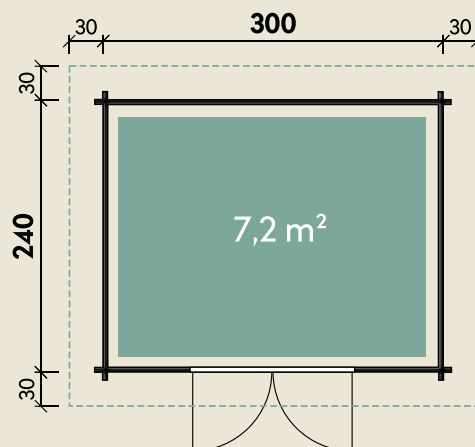

Alle Preise sind empfohlene Verkaufspreise inklusive der gesetzlichen MwSt.
Weitere Informationen finden Sie unter: www.finnhaus.de oder im aktuellen Katalog.
Technische Änderungen, Druckfehler und Irrtümer vorbehalten.