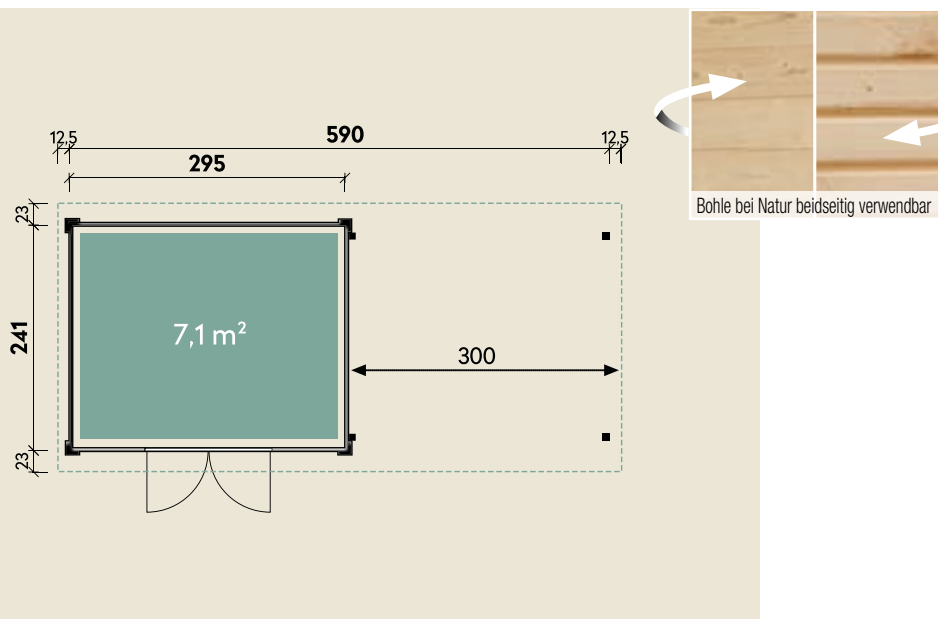

Mehr Produkte finden Sie
in unserem Katalog!

Art.-Nr. 861 220/861 230

DIMENSIONEN

	Bohlenstärke	28 mm
	Innenmaß	289 x 235 cm
	Sockelmaß	590 x 241 cm
	Gesamtmaß	615 x 286 cm
	Grundfläche	14,2 m ²
	Seitendach	300 cm
	Rauminhalt	27,8 m ³
	Seitenwandhöhe v/h	213/191 cm
	Dachüberstand vorne/seitlich/hinten	22/ 13/ 23 cm
	Dachneigung	6 °
	Dachfläche	17,6 m ²
	Dachbretter inkl. Dachpappe	19 mm
	Fußboden	19 mm

TÜREN & FENSTER

	Doppeltür (Normalglas)	136 x 183 cm
--	---------------------------	--------------

VERPACKUNG

	Paketmaß	
	Paket 1	334 x 120 x 59 cm
	Paket 2	340 x 120 x 40 cm
	Gesamtgewicht	752 kg

ZUBEHÖR

5 Rollen Dichtungsbahnen
Dachrinne
 Kunststoff 404Ax
 anthrazit
 Alu bis 800 cm
 mit 1 Fallrohr
 Fenster Weiß, zum Öffnen,
 65 x 35 cm
 Fenster Weiß, feststehend,
 92 x 30 cm

Pulti Softline 3024 Natur mit SD 300 Natur/Anthrazit

Farbig behandelt (2-fach außen)

28 mm | 590 x 241 cm | 14,2 m²

Die UVP-Preise finden Sie in der Preisliste oder unter:
www.finnhaus.de/downloads.php

Alle Preise sind empfohlene Verkaufspreise inklusive der gesetzlichen MwSt.
 Weitere Informationen finden Sie unter: www.finnhaus.de oder im aktuellen Katalog.
 Technische Änderungen, Druckfehler und Irrtümer vorbehalten.