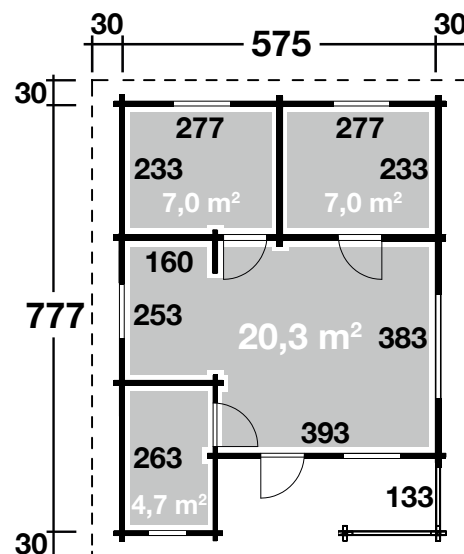

Weitere Informationen finden Sie unter: www.finnhaus.de oder im aktuellen Katalog.
Technische Änderungen, Druckfehler und Irrtümer vorbehalten.