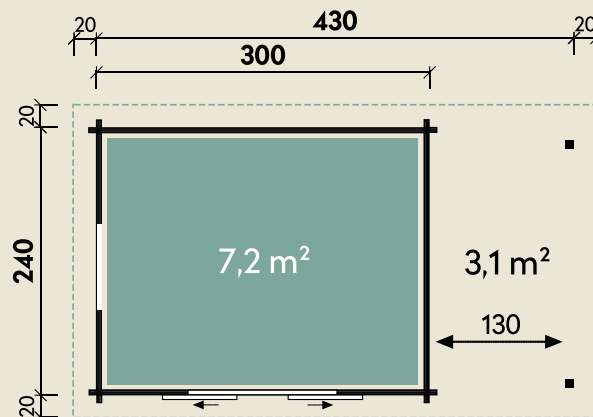

Mehr Produkte finden Sie
in unserem Katalog!

Art.-Nr. 830 991

DIMENSIONEN

	Bohlenstärke	34 mm
	Innenmaß	293 x 233 cm
	Sockelmaß	430 x 240 cm
	Gesamtmaß	480 x 300 cm
	Grundfläche	10,3 m ²
	Seitendach	130 cm
	Rauminhalt	20,8 m ³
	Seitenwandhöhe v/h	217/205 cm
	Dachüberstand umlaufend	20 cm
	Dachneigung	4 °
	Dachfläche	14,4 m ²
	Dachbretter inkl. Dachpappe	18 mm
	Fußboden	18 mm

Pulti 34-B Typ 5 in Fichte mit SD A Weiß

34 mm | 300 x 240 cm | 7,2 m²

5 JAHRE
GARANTIE

Die UVP-Preise finden Sie in der Preisliste oder unter:
www.finnhaus.de/downloads.php

TÜREN & FENSTER

	Doppeltür (Milchglas)	145 x 187 cm
--	-----------------------	--------------

VERPACKUNG

	Paketmaß	
	Paket 1	120 x 355 x 115 cm
	Gesamtgewicht	956 kg

ZUBEHÖR

4 Rollen Dichtungsbahnen
Dachrinne
Kunststoff 404Ax anthrazit
Alu bis 600 cm mit
1 Fallrohr

Alle Preise sind empfohlene Verkaufspreise inklusive der gesetzlichen MwSt.
Weitere Informationen finden Sie unter: www.finnhaus.de oder im aktuellen Katalog.
Technische Änderungen, Druckfehler und Irrtümer vorbehalten.